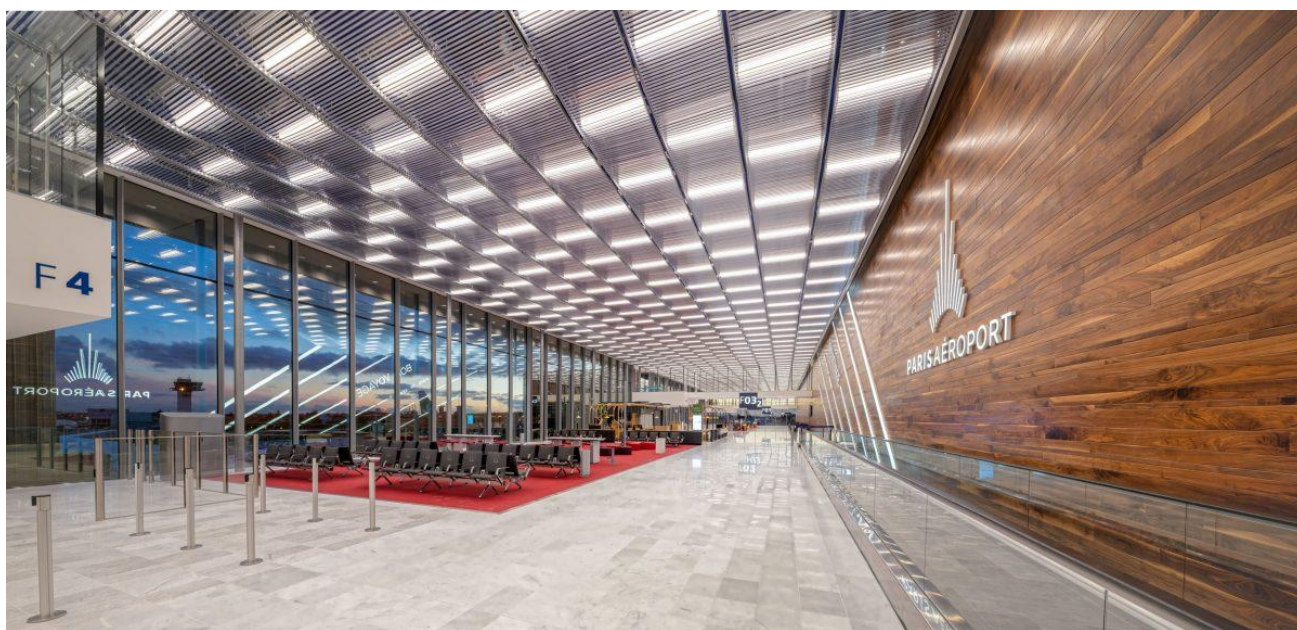

www.batipresse.com

Pays : France

Dynamisme : 6

Page 1/3

[Visualiser l'article](#)

EAS SOLUTIONS MET EN LUMIÈRE L'EXTENSION D'ORLY 4 AVEC AÉROLUMAZ, UN LUMINAIRE LINÉAIRE LED CONÇU ET FABRIQUÉ EN FRANCE – BatiPresse

AÉROLUMAZ, un luminaire linéaire LED conçu par EAS SOLUTIONS pour le Groupe ADP :

Conçu et fabriqué en France, le linéaire LED AÉROLUMAZ offre une efficacité lumineuse de 120 lm/W, soit 40 à 50 % de plus que les traditionnels linéaires fluorescents. Par rapport à un produit LED standard, ce linéaire LED apporte un gain de 20% sur la consommation énergétique et une augmentation de la plage de variation de 40%. Il est équipé de la technologie DALI qui permet une gestion centralisée de l'éclairage et une gestion du flux lumineux en fonction de la lumière naturelle, grâce notamment aux capteurs de luminosité.

Application : Mise en lumière de la nouvelle extension d'ORLY 4 :

Crédit photo Groupe ADP

La nouvelle extension de la zone internationale « Départs » d'Orly 4 avec sa lumineuse salle d'embarquement quasiment transparente d'une superficie de 2 500 m², bénéficie d'un éclairage 100% LED. Cette réalisation, opérationnelle depuis juin dernier, s'étend sur 50 000 m², dont 27 000 m² en extension et 23 000 m² en réaménagement de la zone existante. Elle comprend un système de tri bagages ainsi que des zones de débarquement et d'embarquement avec accès directs aux postes avions.