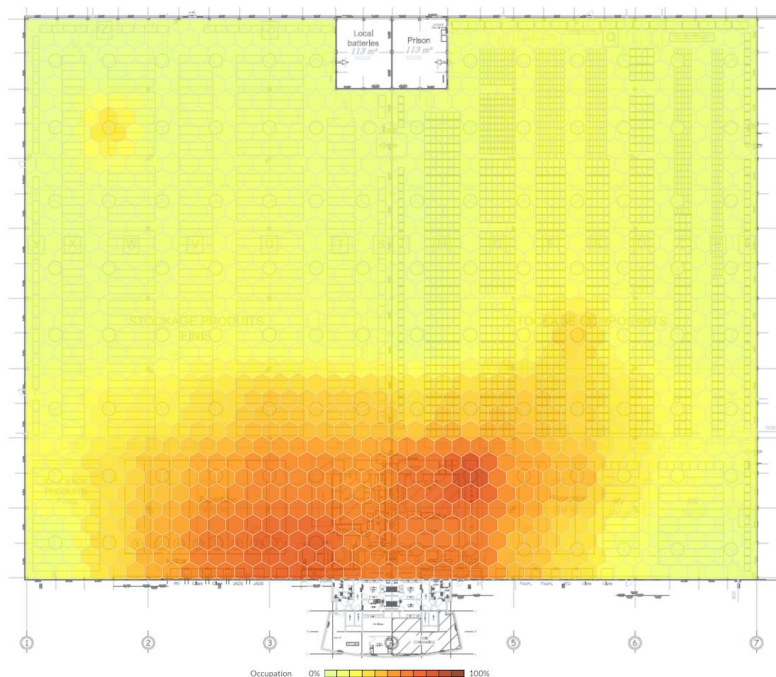

www.lembarque.com
Pays : France
Dynamisme : 0

Page 1/2

[Visualiser l'article](#)

L'éclairage LED intelligent, une aide à la maîtrise de la distanciation physique en entreprise

Le français **EAS Solutions**, spécialiste de l'éclairage LED intelligent, développe des solutions d'éclairage connectées à des systèmes de supervision dont l'originalité est de fournir de précieuses données aux entreprises pour lutter contre la Covid-19 au sein de leur établissement. Positionnés en hauteur, les projecteurs **LED** connectés sont munis de capteurs, de luxmètres (pour la mesure de l'éclairement) et de détecteurs de présence. En plus d'éclairer, ils collectent donc en permanence des données sur la fréquentation et l'activité du site.

Ce système, qui communique par le maillage radio des luminaires **LED**, constitue un réseau indépendant et parallèle qui ne perturbe pas les réseaux en place. Avec les systèmes de gestion Light Rules et SiteWorx de Digital Lumens (division du groupe **Osram** avec laquelle **EAS Solutions** travaille depuis 2011), ces données, sauvegardées dans le cloud ou sur les serveurs de l'entreprise, sont analysées en temps réel et utilisées traditionnellement pour améliorer la productivité et l'efficacité énergétique du site avec des réductions jusqu'à 90% des coûts en énergie.